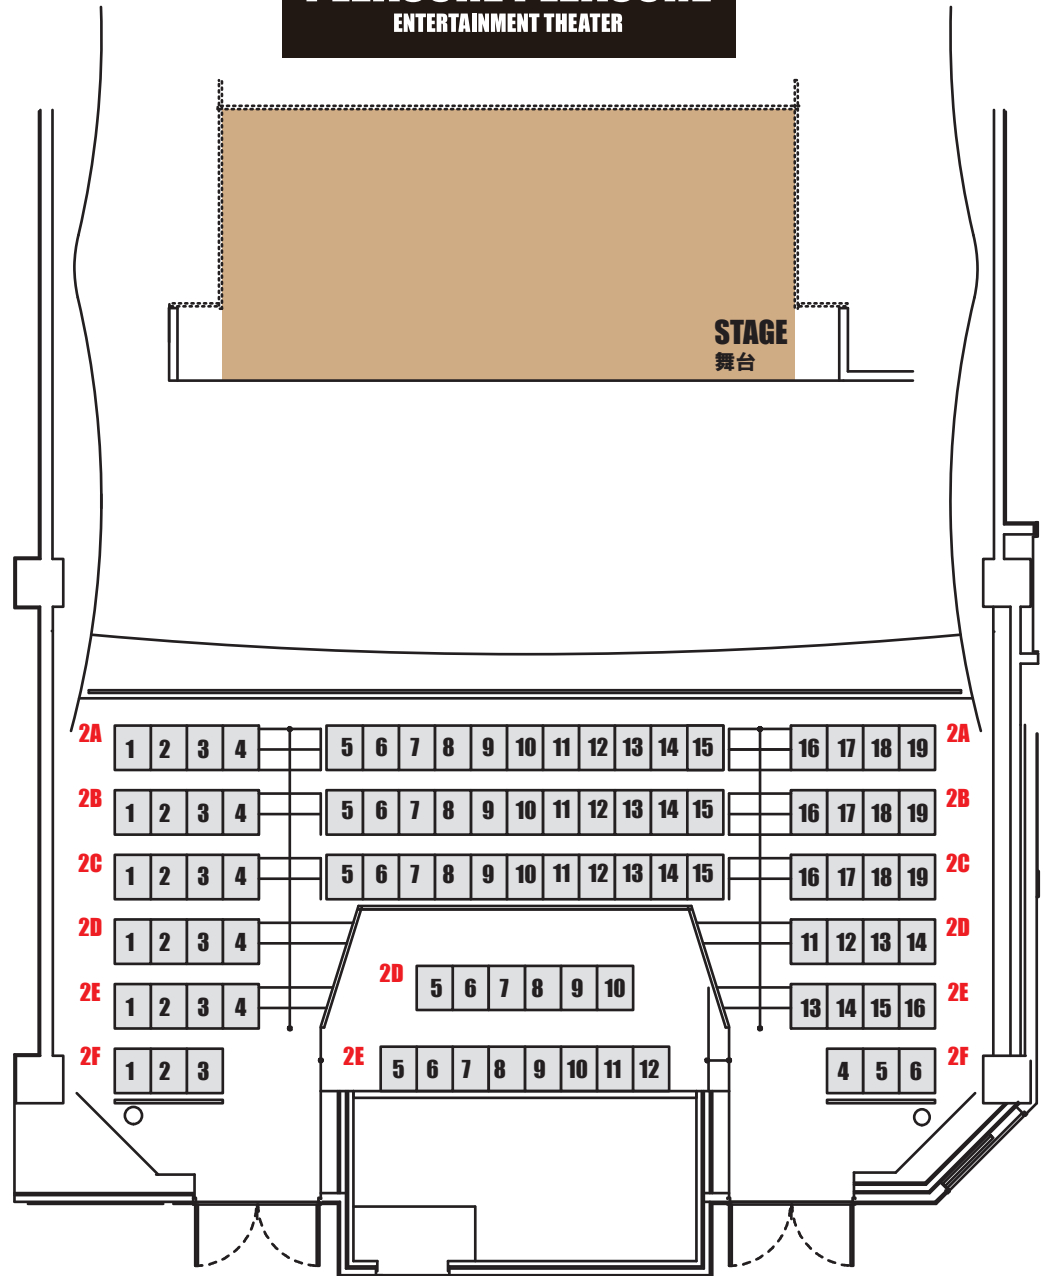

# SHIBUYA PLEASURE PLEASURE

1F座席図

# SHIBUYA PLEASURE PLEASURE ENTERTAINMENT THEATER

2F座席図