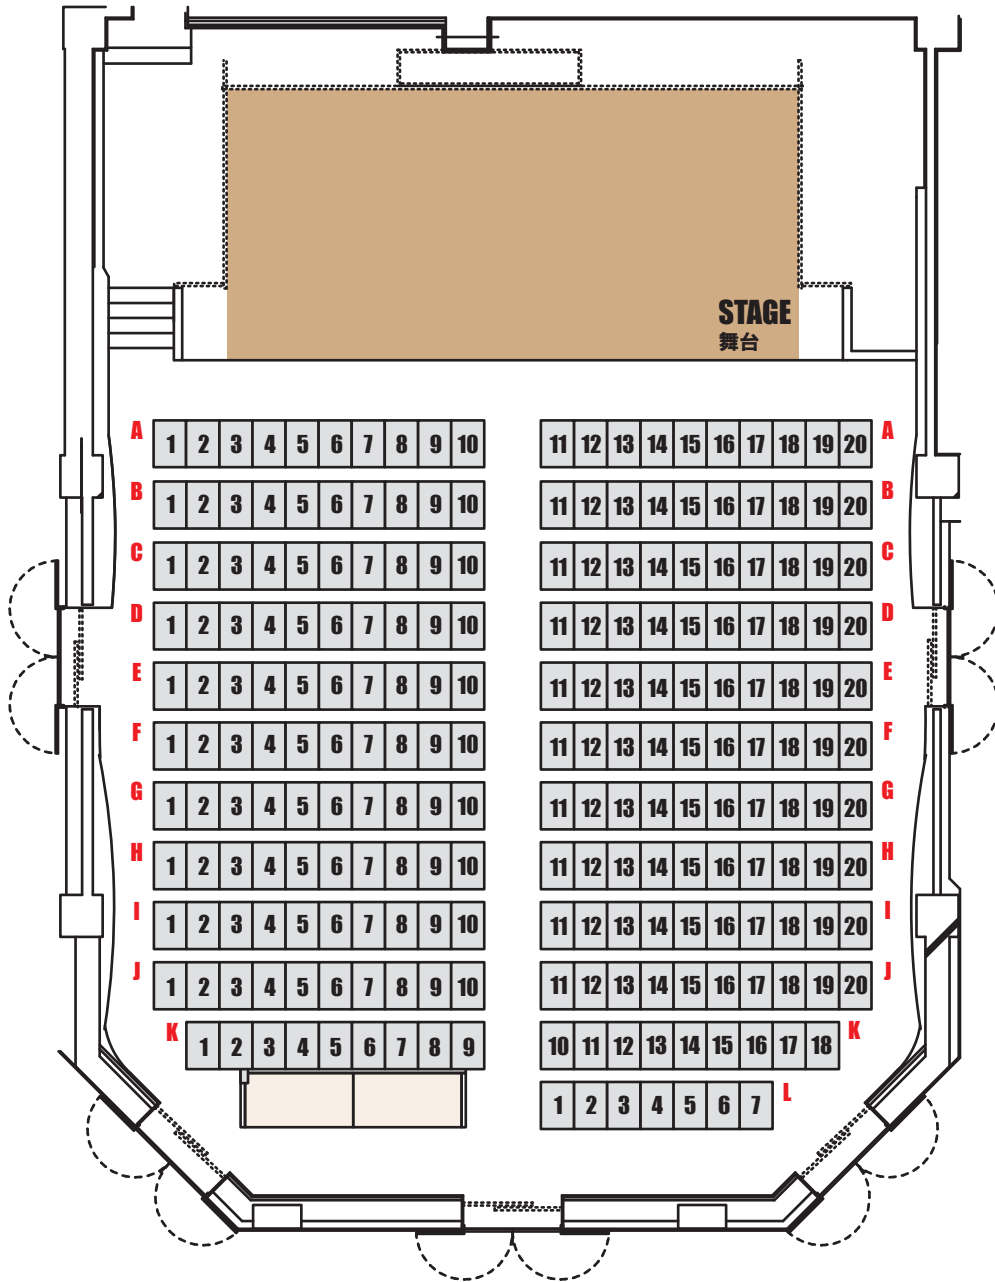

# SHIBUYA PLEASURE PLEASURE

1F座席図

# SHIBUYA PLEASURE PLEASURE ENTERTAINMENT THEATER

2F座席図